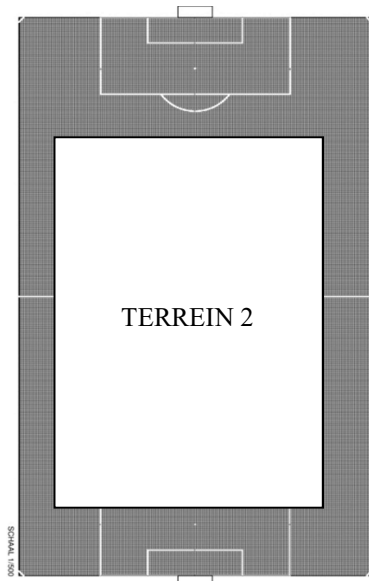

VELDINDELING U15 TORNOOI KRC BISSEGEM

KANTINE

SPORTHAL

KLEED -
KAMERS

CHALET /
RECEPTIE