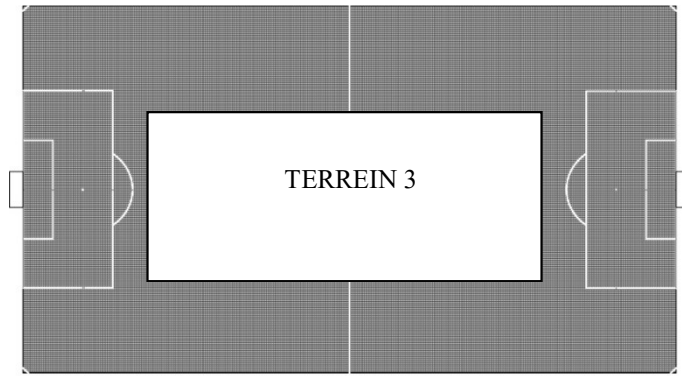

VELDINDELING U15 TORNOOI KRC BISSEGEM

KANTINE

SPORTHAL

KLEED -
KAMERS

CHALET /
RECEPTIE