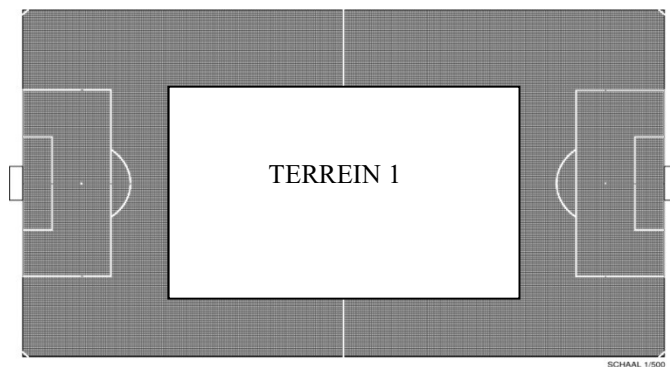

VELDINDELING U15 TORNOOI KRC BISSEGEM

KANTINE

SPORTHAL

KLEED -
KAMERS

CHALET /
RECEPTIE